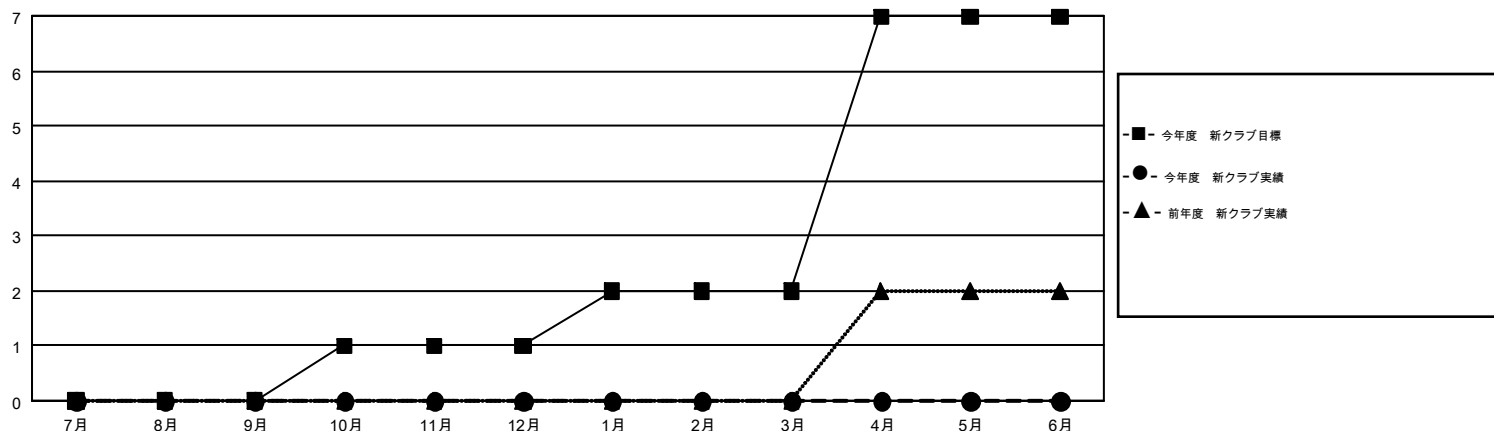

GMT MONTHLY MEMBERSHIP PROGRESS REPORT

Results as of: 8/31/2018

Multiple District 332

LOCATION: JAPAN

GMT: MASAYOSHI MARUYAMA, YASUHISA NAKAMURA

GMT会則地域 5

クラブ				名			
結果: 2018-2019				結果: 2018-2019			
四半期	新クラブ目標	新クラブ	解散クラブ	四半期	会員純増目標	会員増強実績	退会者(転籍を含む)実際
7月/8月/9月	0	0	0	7月/8月/9月	215	227	152
10月/11月/12月	1	0	0	10月/11月/12月	190	0	0
1月/2月/3月	1	0	0	1月/2月/3月	165	0	0
4月/5月/6月	5	0	0	4月/5月/6月	236	0	0

新クラブ目標及び実績累計

会員目標及び実績累計

解散クラブ: 0	120 CLUBS OF 345 一名以上の新会員を登録	男女別 男性 8,915 (73.43%) 女性 3,225 (26.57%)
退会者 物故会員 17 クラブ解散 0 その他 135 合計 152	会員累計データを見るには、ここをクリック	世帯主/家族会員合計 5,376 国際会費半額の家族会員 2,934