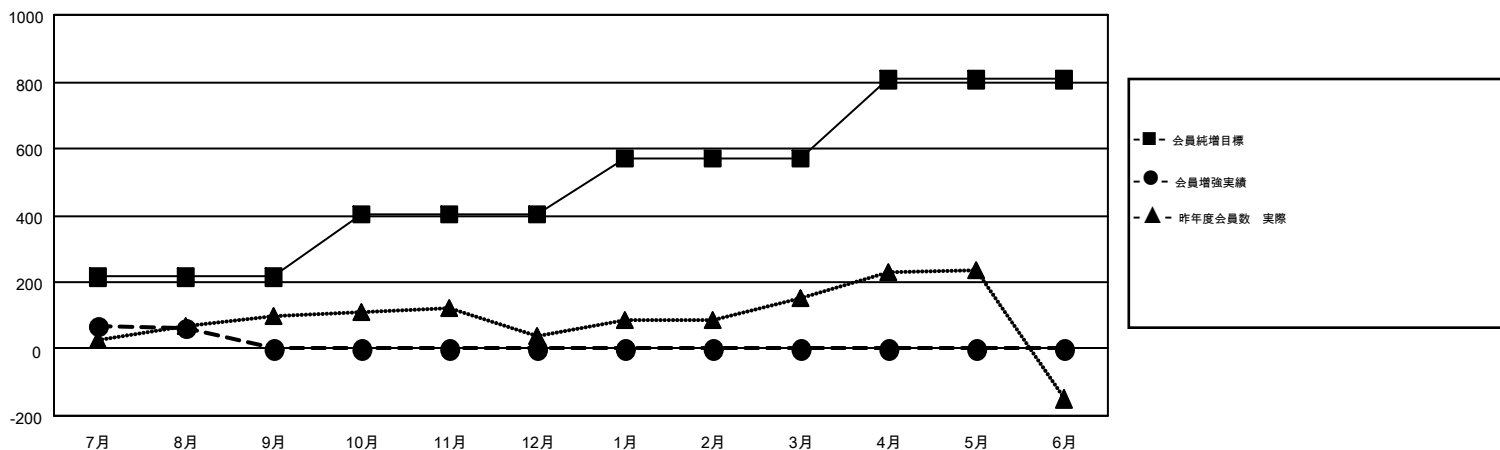

GMT MONTHLY MEMBERSHIP PROGRESS REPORT

Results as of: 8/31/2018

Multiple District 332

LOCATION: JAPAN

GMT: MASAYOSHI MARUYAMA, YASUHISA NAKAMURA

GMT会則地域 5

クラブ				名			
結果: 2018-2019				結果: 2018-2019			
四半期	新クラブ目標	新クラブ	解散クラブ	四半期	会員純増目標	会員増強実績	退会者(転籍を含む)実際
7月/8月/9月	0	0	0	7月/8月/9月	215	227	152
10月/11月/12月	1	0	0	10月/11月/12月	190	0	0
1月/2月/3月	1	0	0	1月/2月/3月	165	0	0
4月/5月/6月	5	0	0	4月/5月/6月	236	0	0

新クラブ目標及び実績累計

会員目標及び実績累計

解散クラブ: 0	120 CLUBS OF 345 一名以上の新会員を登録	男女別 男性 8,915 (73.43%) 女性 3,225 (26.57%)
退会者 物故会員 17 クラブ解散 0 その他 135 合計 152	会員累計データを見るには、ここをクリック	世帯主/家族会員合計 5,376 国際会費半額の家族会員 2,934